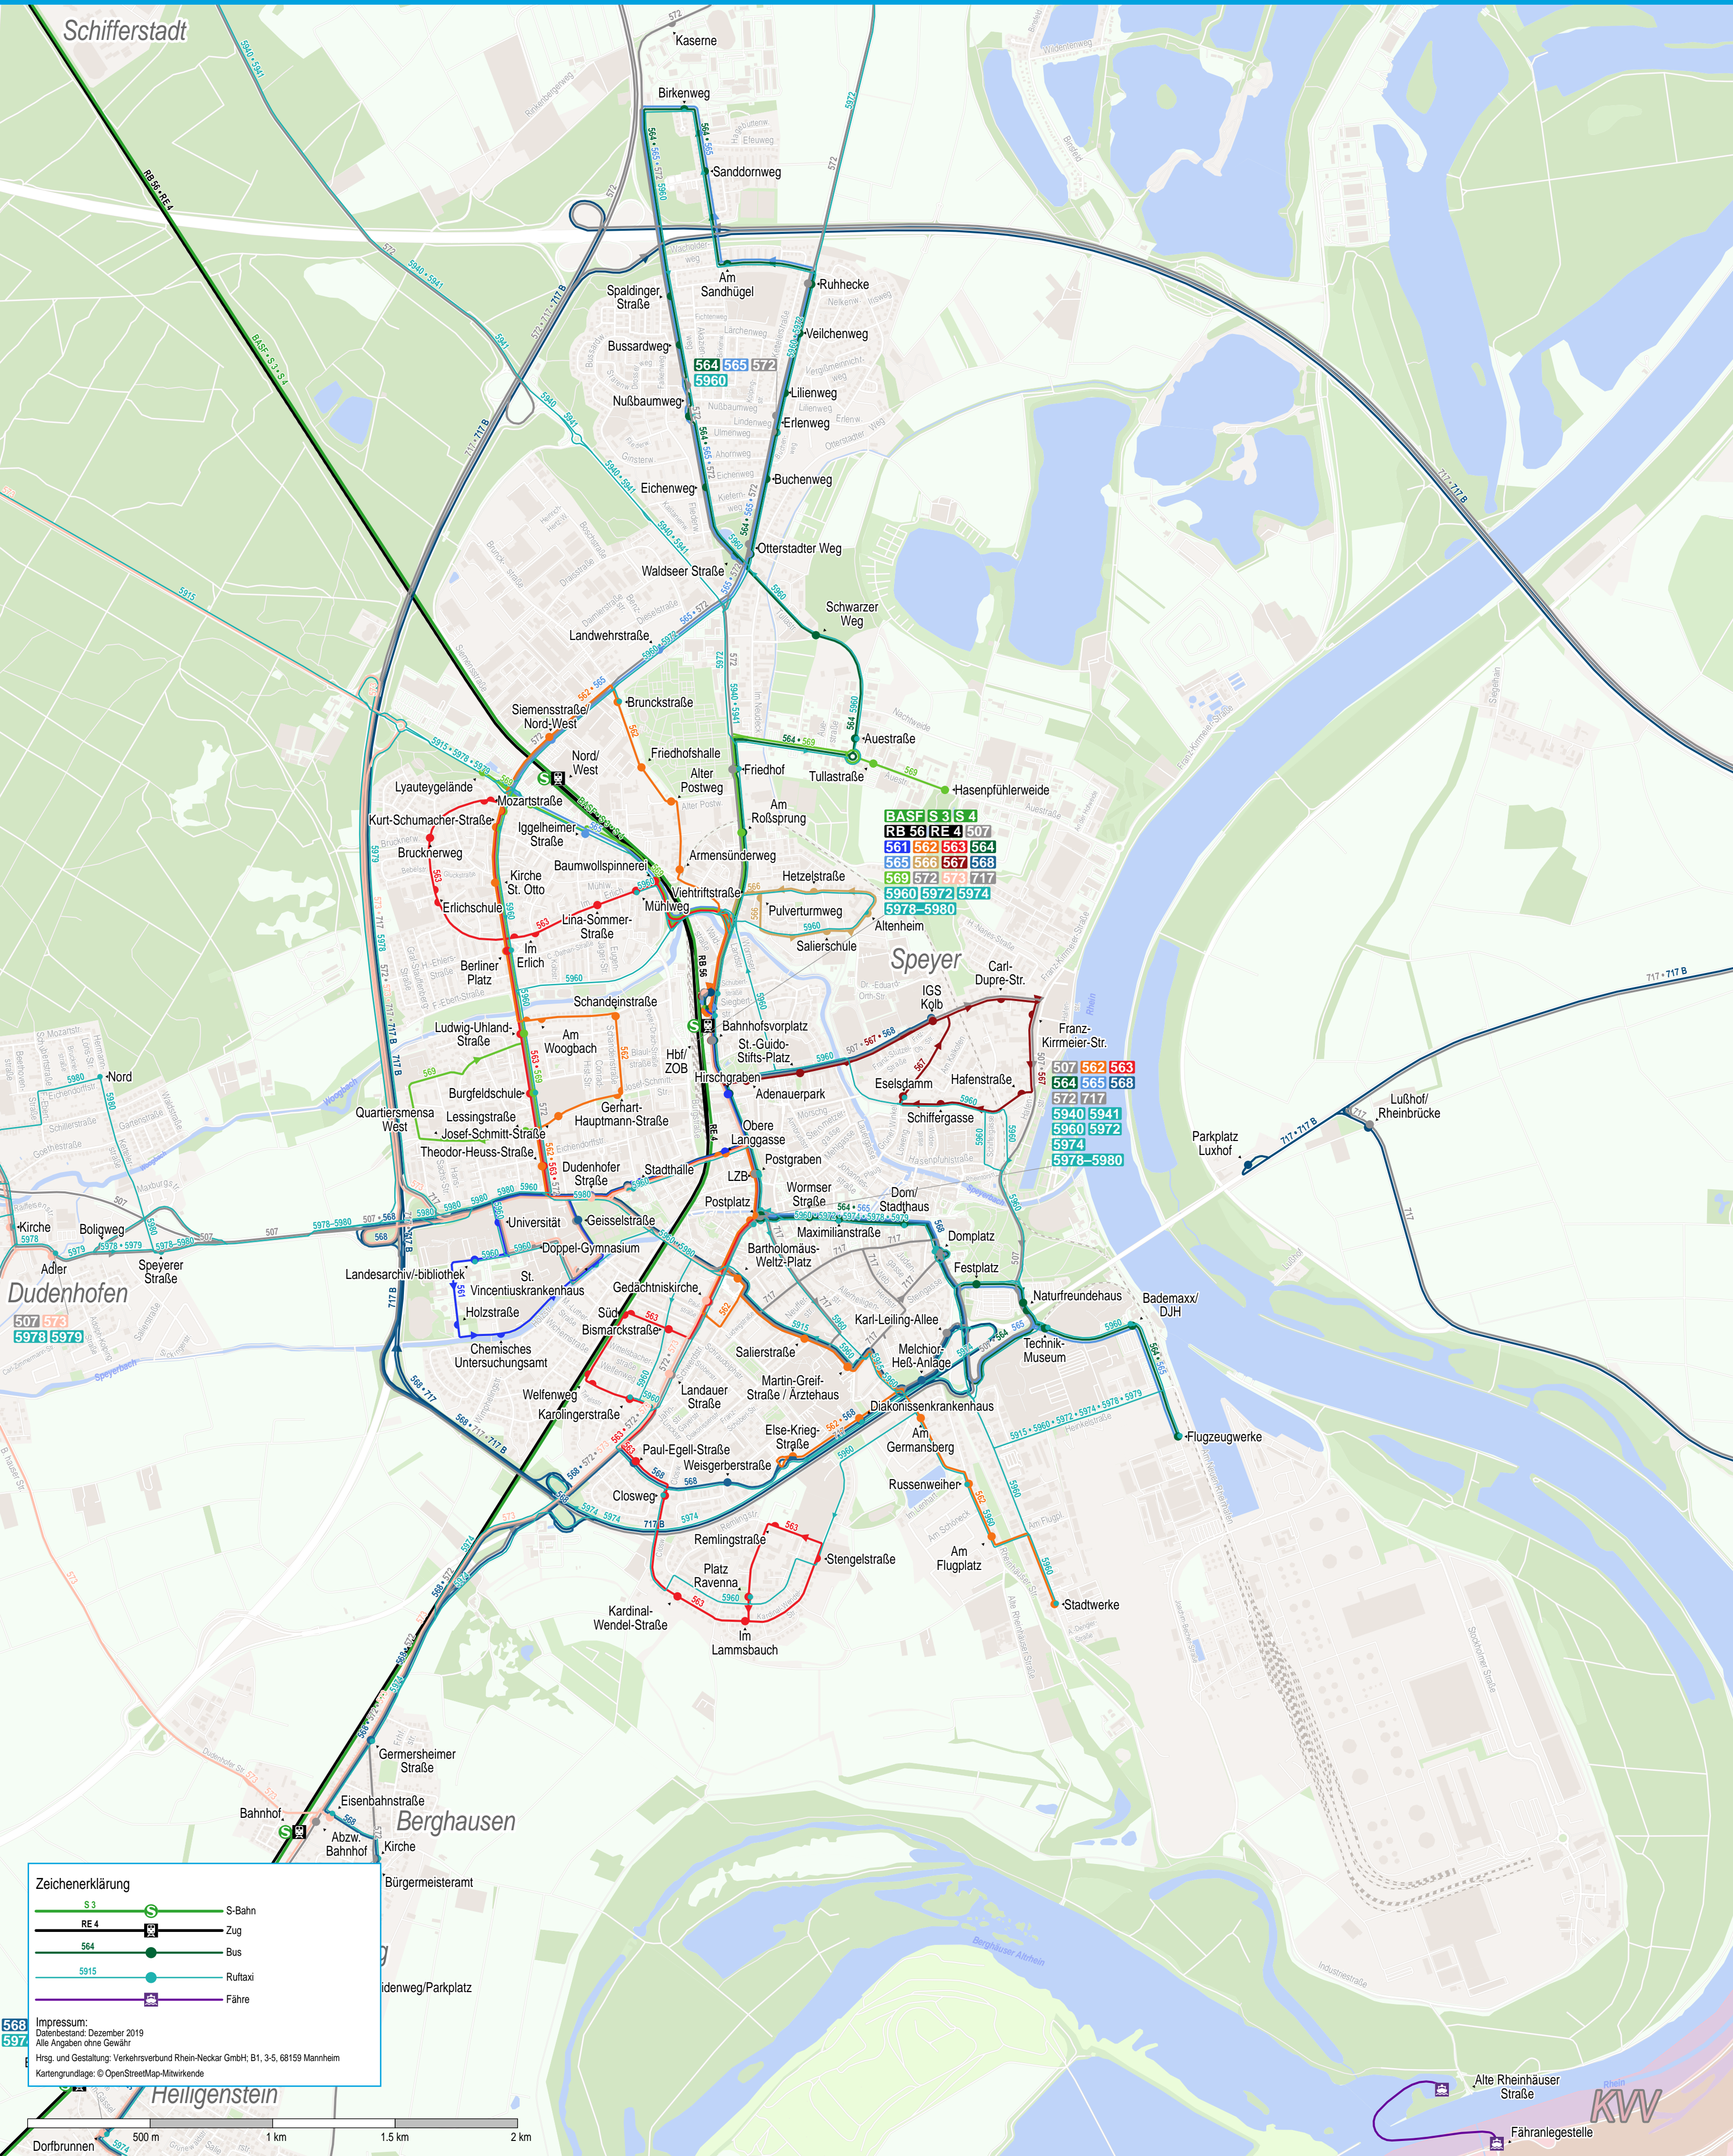

LINIENNETZPLAN Speyer

Zeichenerklärung

- S 3 S-Bahn
- RE 4 Zug
- 564 Bus
- 5915 Ruf taxi
- Fähre

Impressum:
 Datenbestand: Dezember 2019
 Alle Angaben ohne Gewähr
 Hrsg. und Gestaltung: Verkehrsverbund Rhein-Neckar GmbH; B1, 3-5, 68159 Mannheim
 Kartengrundlage: © OpenStreetMap-Mitwirkende

BASF S 3 S 4
RB 56 RE 4 S 07
561 562 563 564
565 566 567 568
569 572 573 717
5960 5972 5974
5978-5980

507 562 563
564 565 568
572 717
5940 5941
5960 5972
5974
5978-5980

568
597