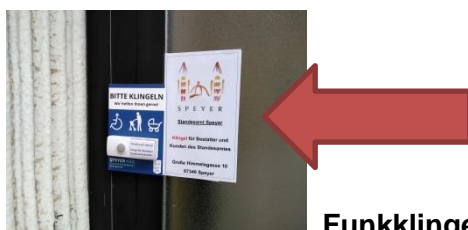

Standesamt Speyer

Klingel für Bestattungsinstitute und Kunden des Standesamtes

25 Meter rechts neben dem Haupteingang des Verwaltungsgebäudes Große Himmels-gasse 10 in 67346 Speyer ist in einer **Fenster-nische** eine **Funkklingel** angebracht, von der aus Sie sich melden können, sobald Sie mit Termin zur Abholung von Unterlagen und Dokumenten vor Ort sind. Das Team des Sterberegisters öffnet Ihnen nach kurzer Prüfung dann sofort. Sonstige Unterlagen können jederzeit auch im großen Briefkasten hinterlegt werden.

Haupteingang Standesamt Speyer
Große Himmels-gasse 10, Speyer

Fenster-nische (25 m rechts vom Eingang)

Funkklingel

Vielen Dank